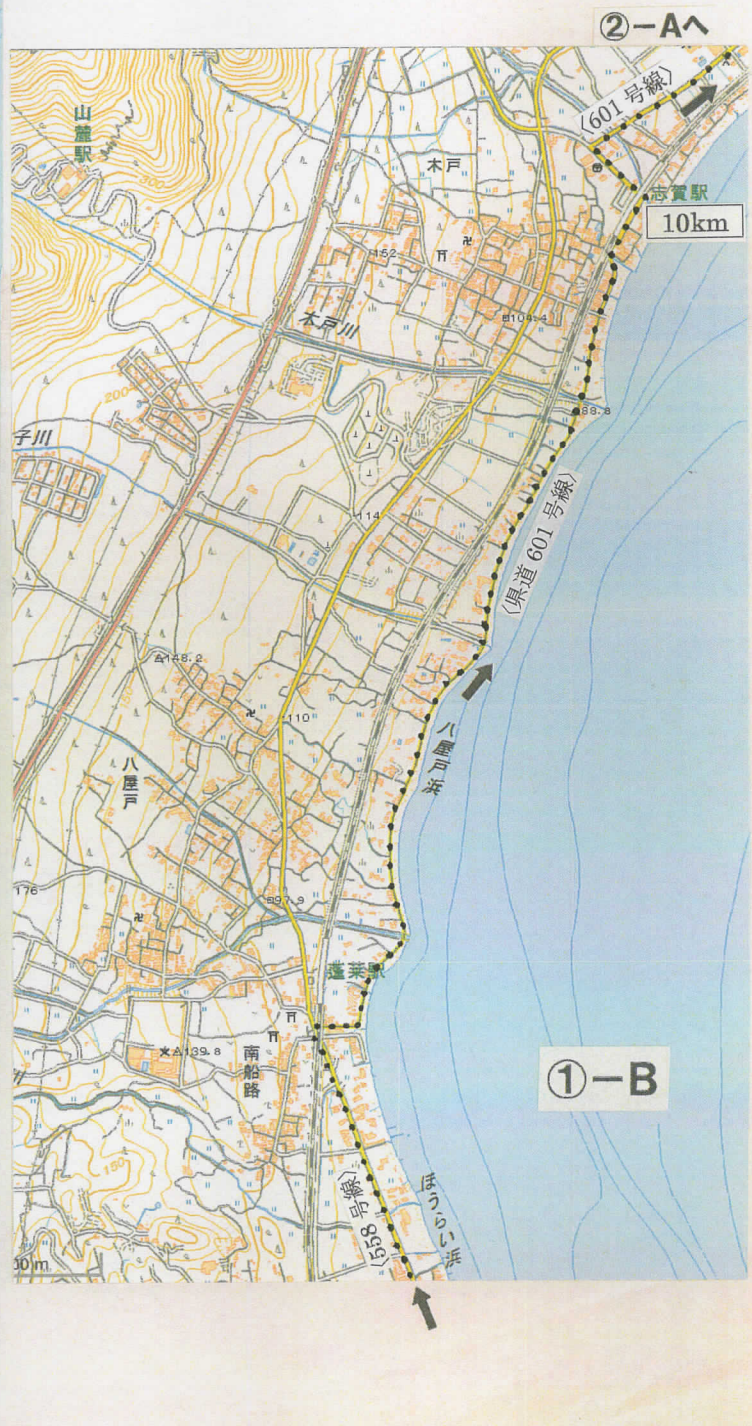

第9回 琵琶湖海津桜マラニック 2026

コース地図 ①

- F** ファミリーマート
- 7** セブンイレブン
- L** ローソン

①-A

①-B

①-Bへ

②-Aへ

52km・150km スタート

10km