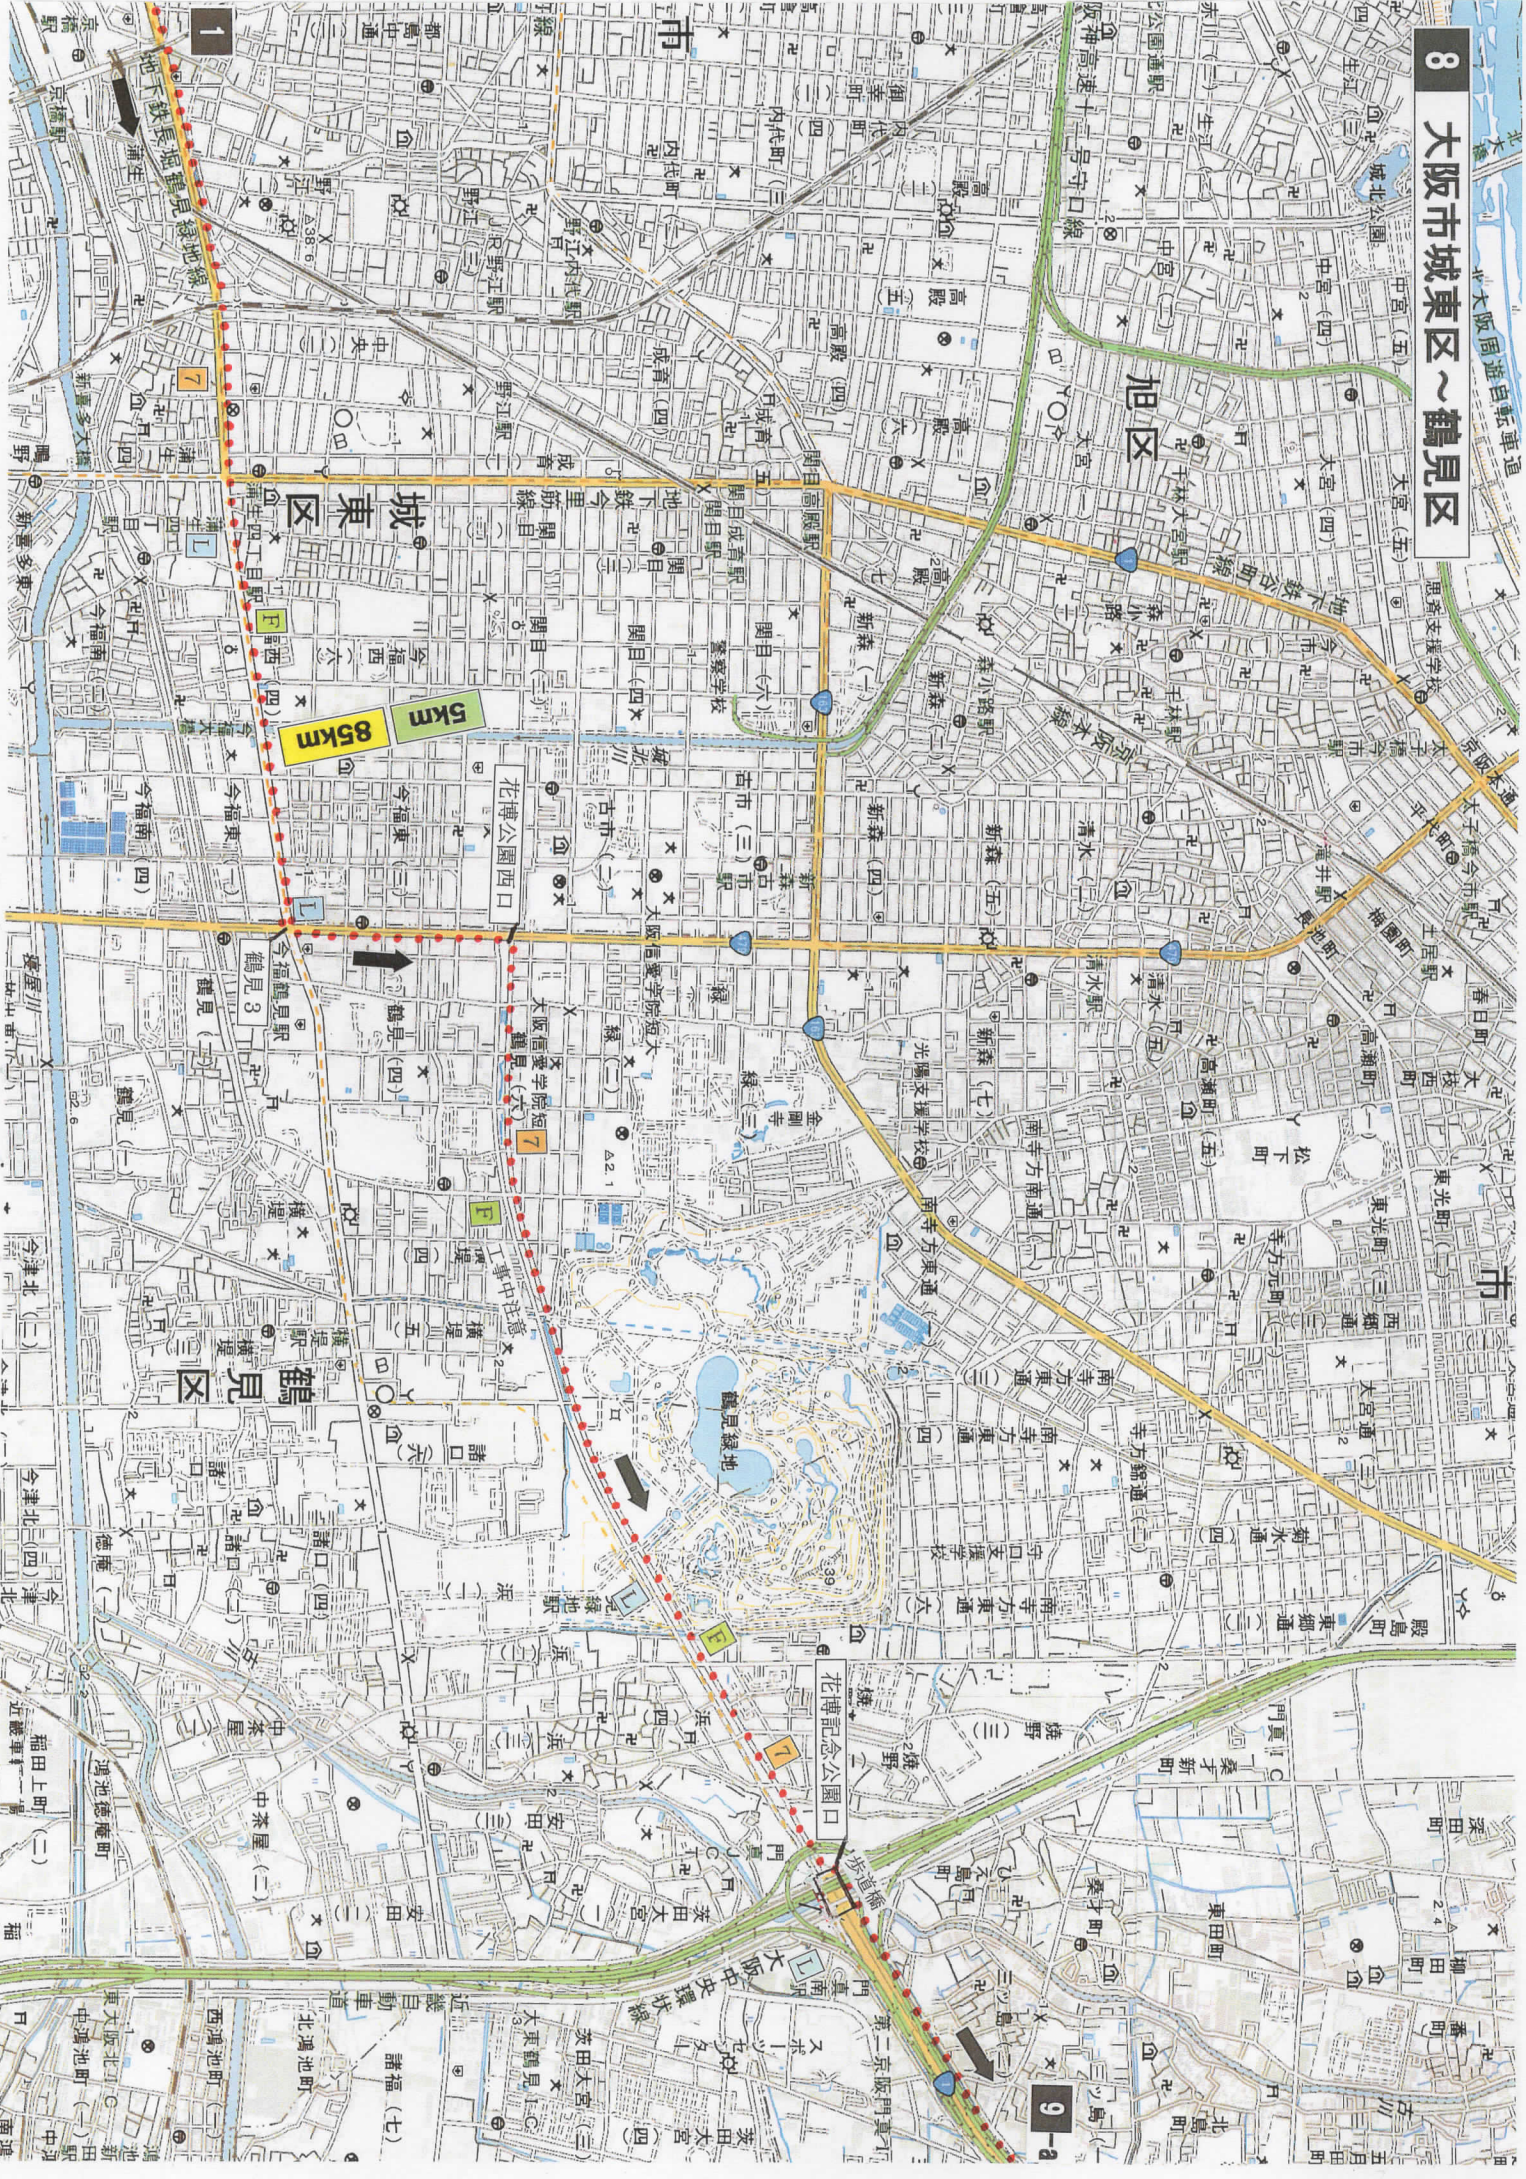

8 大阪市城東区～鶴見区

1

7

5km 85km

1

7

E

F